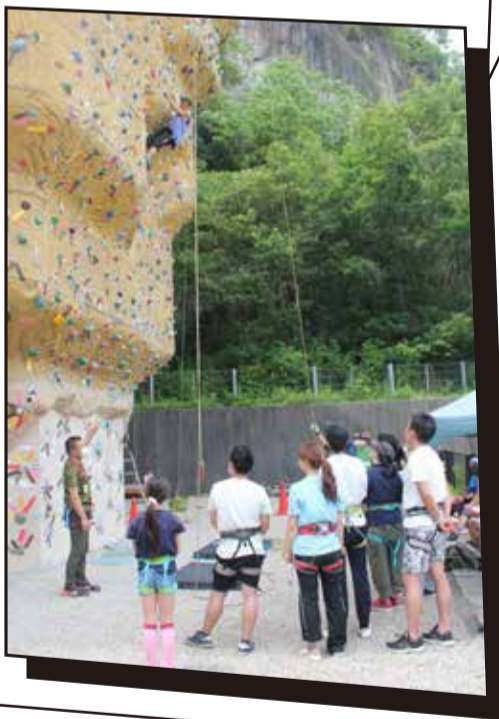

※ロープ・ハーネス・シューズはご持参ください(レンタル可)

WATTAN
(BRITISH PAVILION)

踊るもよし!心地よく聴くも良
し!今年のほしだカップはDJが
熱く盛り上げます!

426

(mogran' BAR/ ぶるく 426)

クライミング体験会

初心者向けロープクライミング体験会

大阪府山岳連盟指導のもと、16.5mの
クライミングウォールに挑戦しよう!

午前の部：25名 9:30～12:00
 午後の部：25名 13:00～15:30

参加資格 小学校4年生以上
 参加費 3,000円
 申込期間 9/27～10/26

※クライミングに必要な道具は用意してま
すので、動きやすい服装でお越しください。

10/27

Event

弓矢体験やクラフト体験で自然と
触れ合おう!
ほしだの森を全身で楽しんでね!

申込み・お問い合わせ

上記申込期間に大阪府民の森ホームページ / ほしだ園地の NEWS から
(お問い合わせ：072-891-0110)